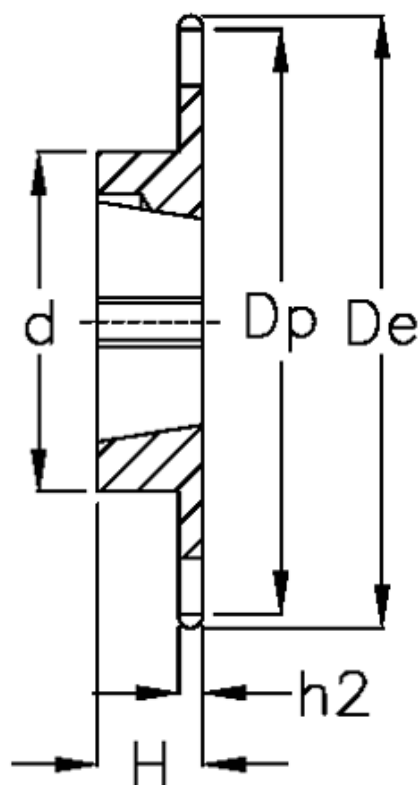

Varenummer: 616031003026
Beskrivelse: Bøsningshjul 06 B-1 Z=26 simplex
for bøsning 1210

Mål

| | |
|--------------------|----------------|
| Antal tænder | = 26 |
| C | = 1 |
| d | = 63 |
| De | = 83 |
| Dp | = 79.02 |
| For bøsning | = 1210 |
| For kædebetegnelse | = 06 B-1 |
| For kæde størrelse | = 3/8" x 7/32" |

| | |
|-----------|--------|
| H | = 25 |
| h1 | = 5.3 |
| Materiale | = Stål |